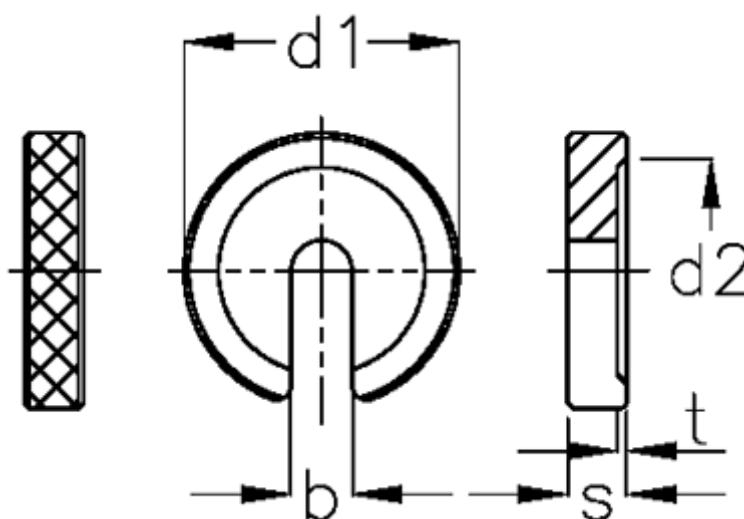

Article number: 20908369

Description: E+G C-washer
GN 183-28-8,3

Measures

b = 8.3

d1 = 28

d2 = 21

For bolt = M8

s = 7

t = 1.0